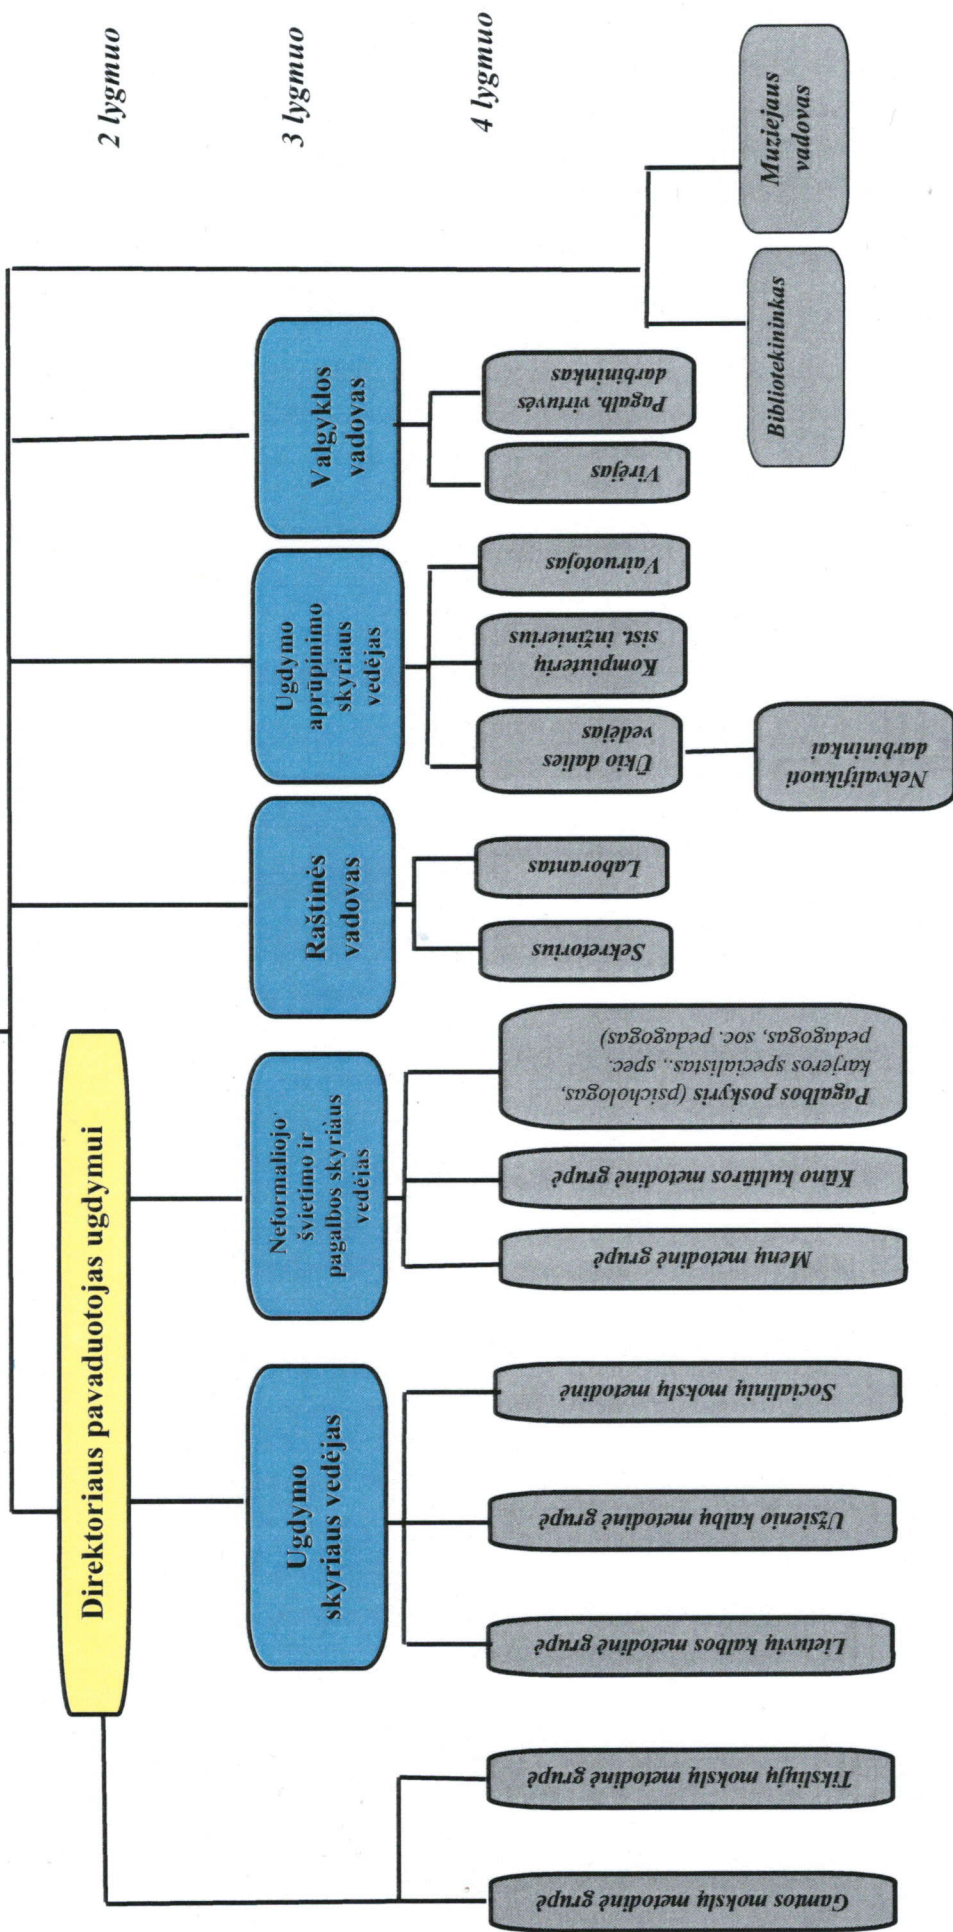

# ŠIAULIŲ JULIAUS JANONIO GIMNAZIJOS VALDYMO STRUKTŪRA

TVIRTINU  
Direktorius

Saulius Vaivada

1 lygmuo

2 lygmuo

3 lygmuo

4 lygmuo